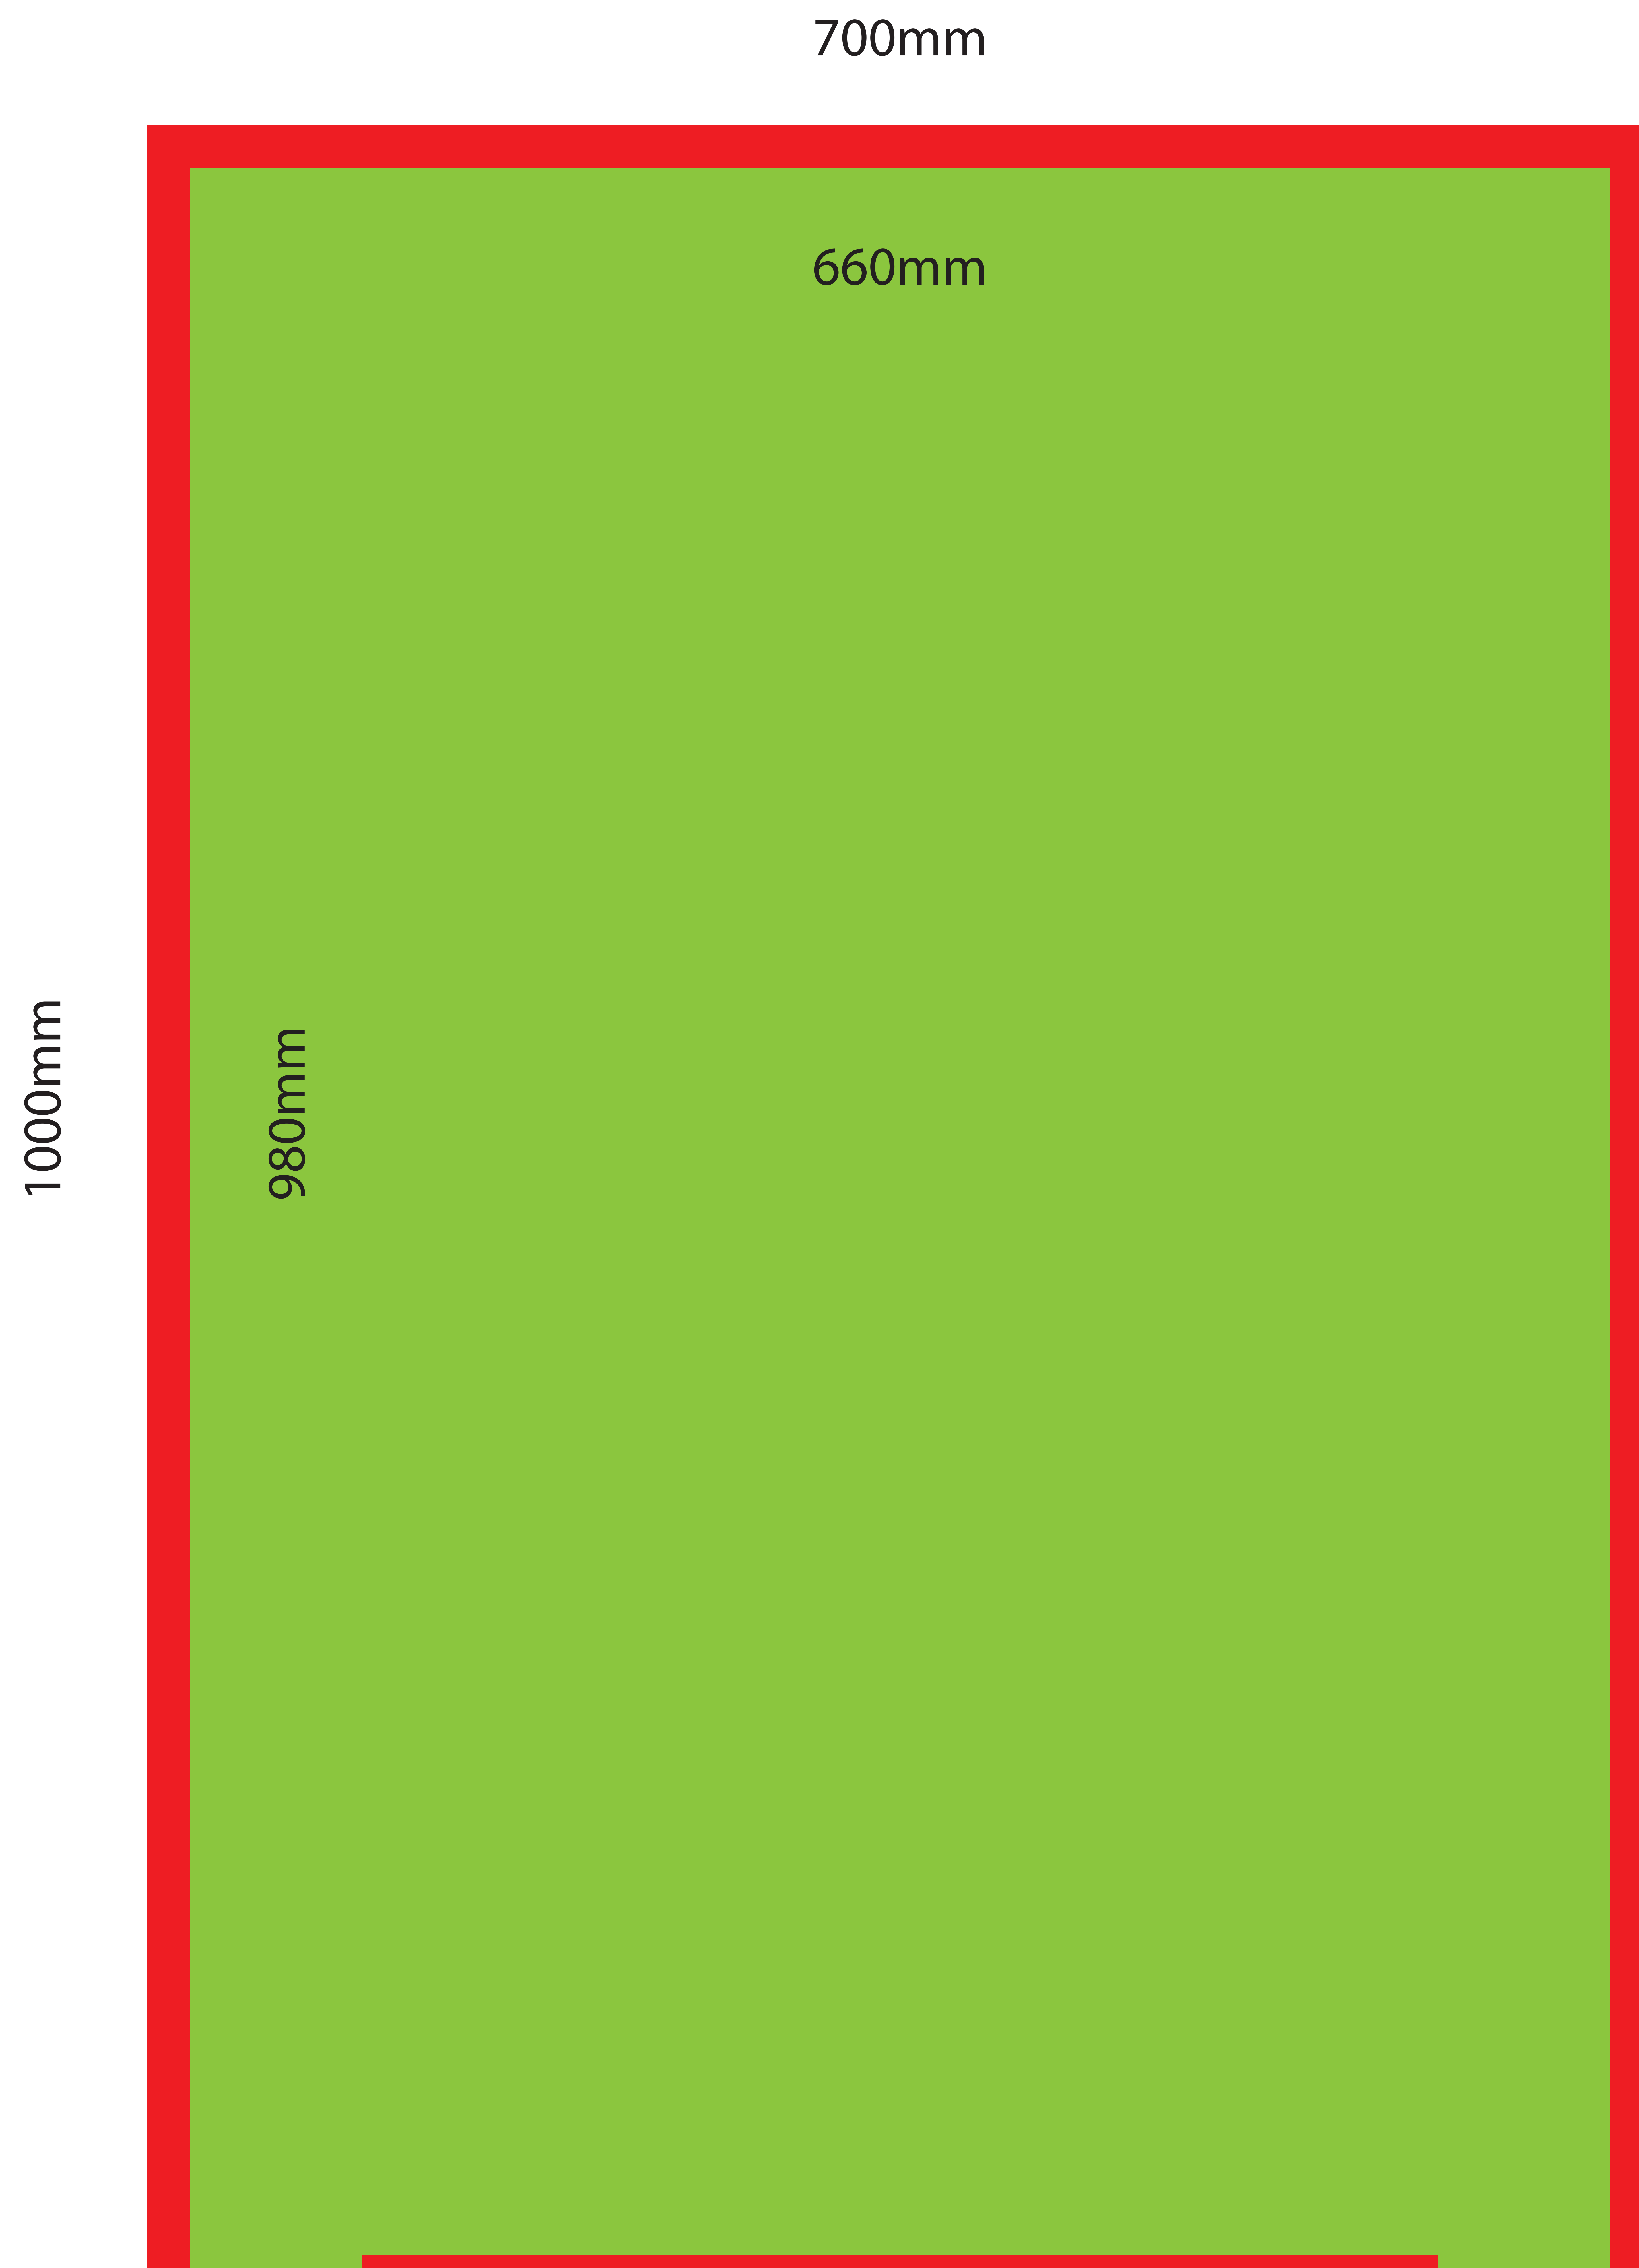

Šablona pro tvorbu grafiky na áčko B1

 viditelná oblast
(rozměr 660x980mm)

 zakrytá oblast
(sem nekládejte texty)

Celkový rozměr plakátu je 700x1000mm